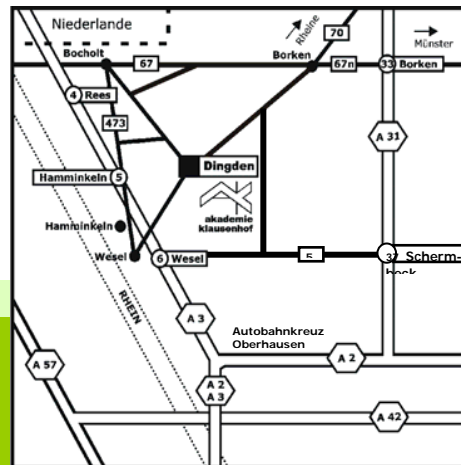

Information, Beratung, Anmeldung

Alle Fragen rund um Ihre Qualifizierung beantworten wir gerne in einem individuellen Informations- und Beratungsgespräch.

Rufen Sie uns an, melden Sie sich an:

Akademie Klausenhof gGmbH
Klausenhofstr. 100
46499 Hamminkeln

Tel.: 02852 89-1338 (Frau Bottesch)
Fax: 02852 89-3338
E-Mail: kurs@akademie-klausenhof.de
Internet: www.akademie-klausenhof.de

Stand: 04.2008

So erreichen Sie uns

... mit dem Auto

Aus Richtung Duisburg / Oberhausen fahren Sie über die A3, die „Holland-Linie“, bis zur Abfahrt Bocholt/Hamminkeln (5). Von dort folgen Sie dann den Hinweisschildern „Dingden“.

Aus Richtung Coesfeld, Münster, Rheine fahren Sie im Kreisverkehr Borken in Richtung A3, Wesel / Dingden. In Dingden ist die Zufahrt zur Akademie Klausenhof ausgeschildert.

... mit der Bahn

Vom Bahnhof Wesel oder Bocholt mit der Bahn (421 „Der Bocholter“) bis Bahnhof Dingden. Verbindung im Stundentakt:

Wesel Bahnhof	ab 07.02 Uhr
Dingden Bahnhof	an 07.16 Uhr
Bocholt Bahnhof	ab 06.33 Uhr
Dingden Bahnhof	an 06.39 Uhr

... mit dem Bus (Linie 64)

Wesel Bahnhof

Wesel Bahnhof	ab 06.36 Uhr
Akademie Klausenhof	an 07.12 Uhr
Akademie Klausenhof	ab 17.00 Uhr
Wesel Bahnhof	an 17.39 Uhr

Bocholt Bustreff

Bocholt Bustreff	ab 06.41 Uhr
Akademie Klausenhof	an 07.01 Uhr
Akademie Klausenhof	ab 17.00 Uhr
Bocholt, Bustreff	an 17.33 Uhr